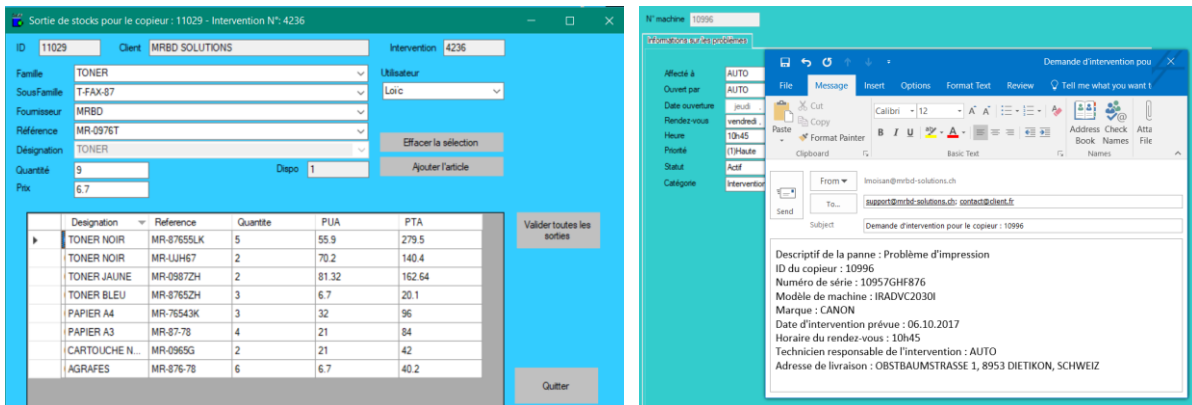

Liste des contacts, journal, envoi mail, etc.

SODA: PROTEGEZ ET PARTAGEZ VOS DONNEES

Social Data s'adapte à votre métier

En quelques secondes, migrez vos données vers une base Microsoft Professionnelle, accessible en réseau. Configurez avec nous les affichages, les traitements et les historiques qu'il vous faut.

SODA est compatible **Excel**, disponible en **Cloud** ou en **local**. Il évolue avec vos besoins.

SPM: SUIVI DE PARCS MACHINES

Supervisez vos clients, machines et S.A.V.

Modulable et personnalisable, **SPM** s'adapte à tous les appareils et tous les métiers. Gérez les contrats de maintenance, les interventions des techniciens, archivez des rapports automatisés. **SPM** intègre **YODA** et **GSM** pour lier les fiches clients, interventions et stocks en 1 clic.